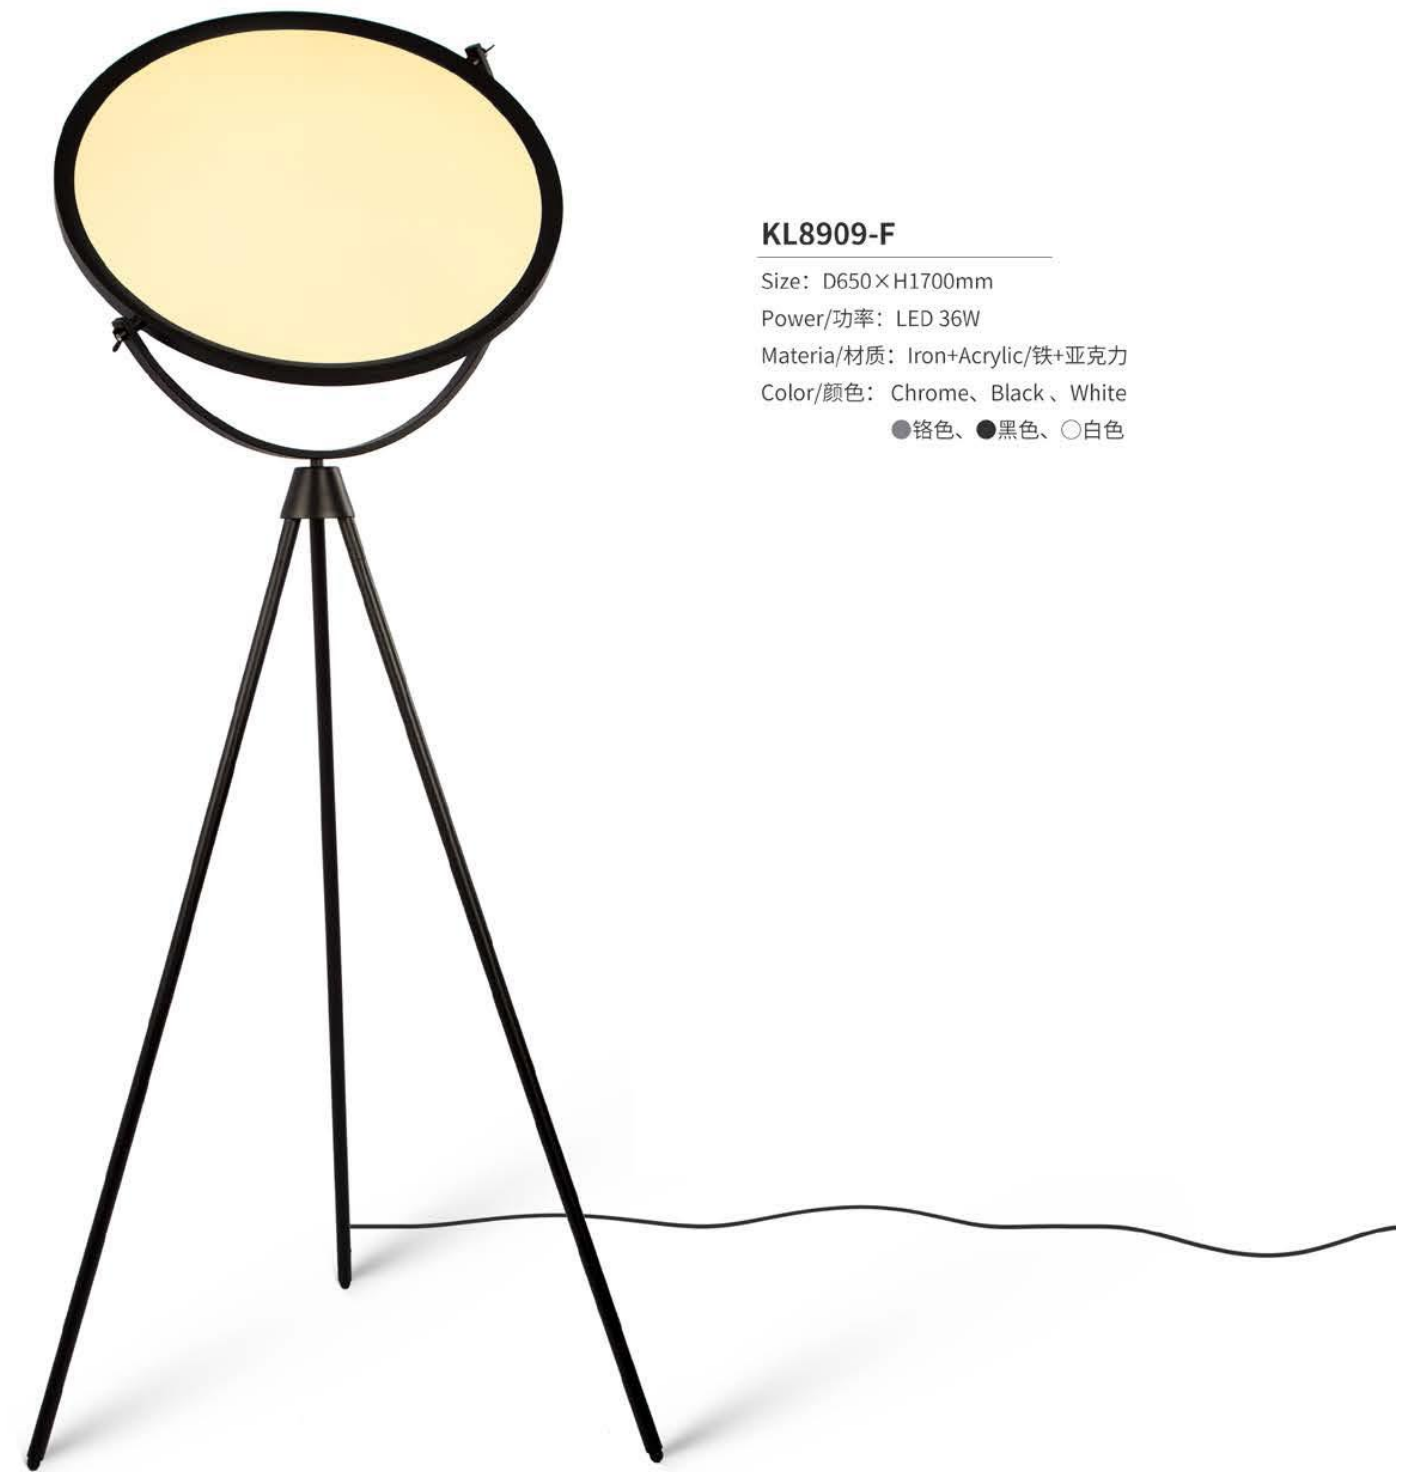

KL8909-F

Size: D650×H1700mm

Power/功率: LED 36W

Materia/材质: Iron+Acrylic/铁+亚克力

Color/颜色: Chrome、Black、White

●铬色、●黑色、○白色