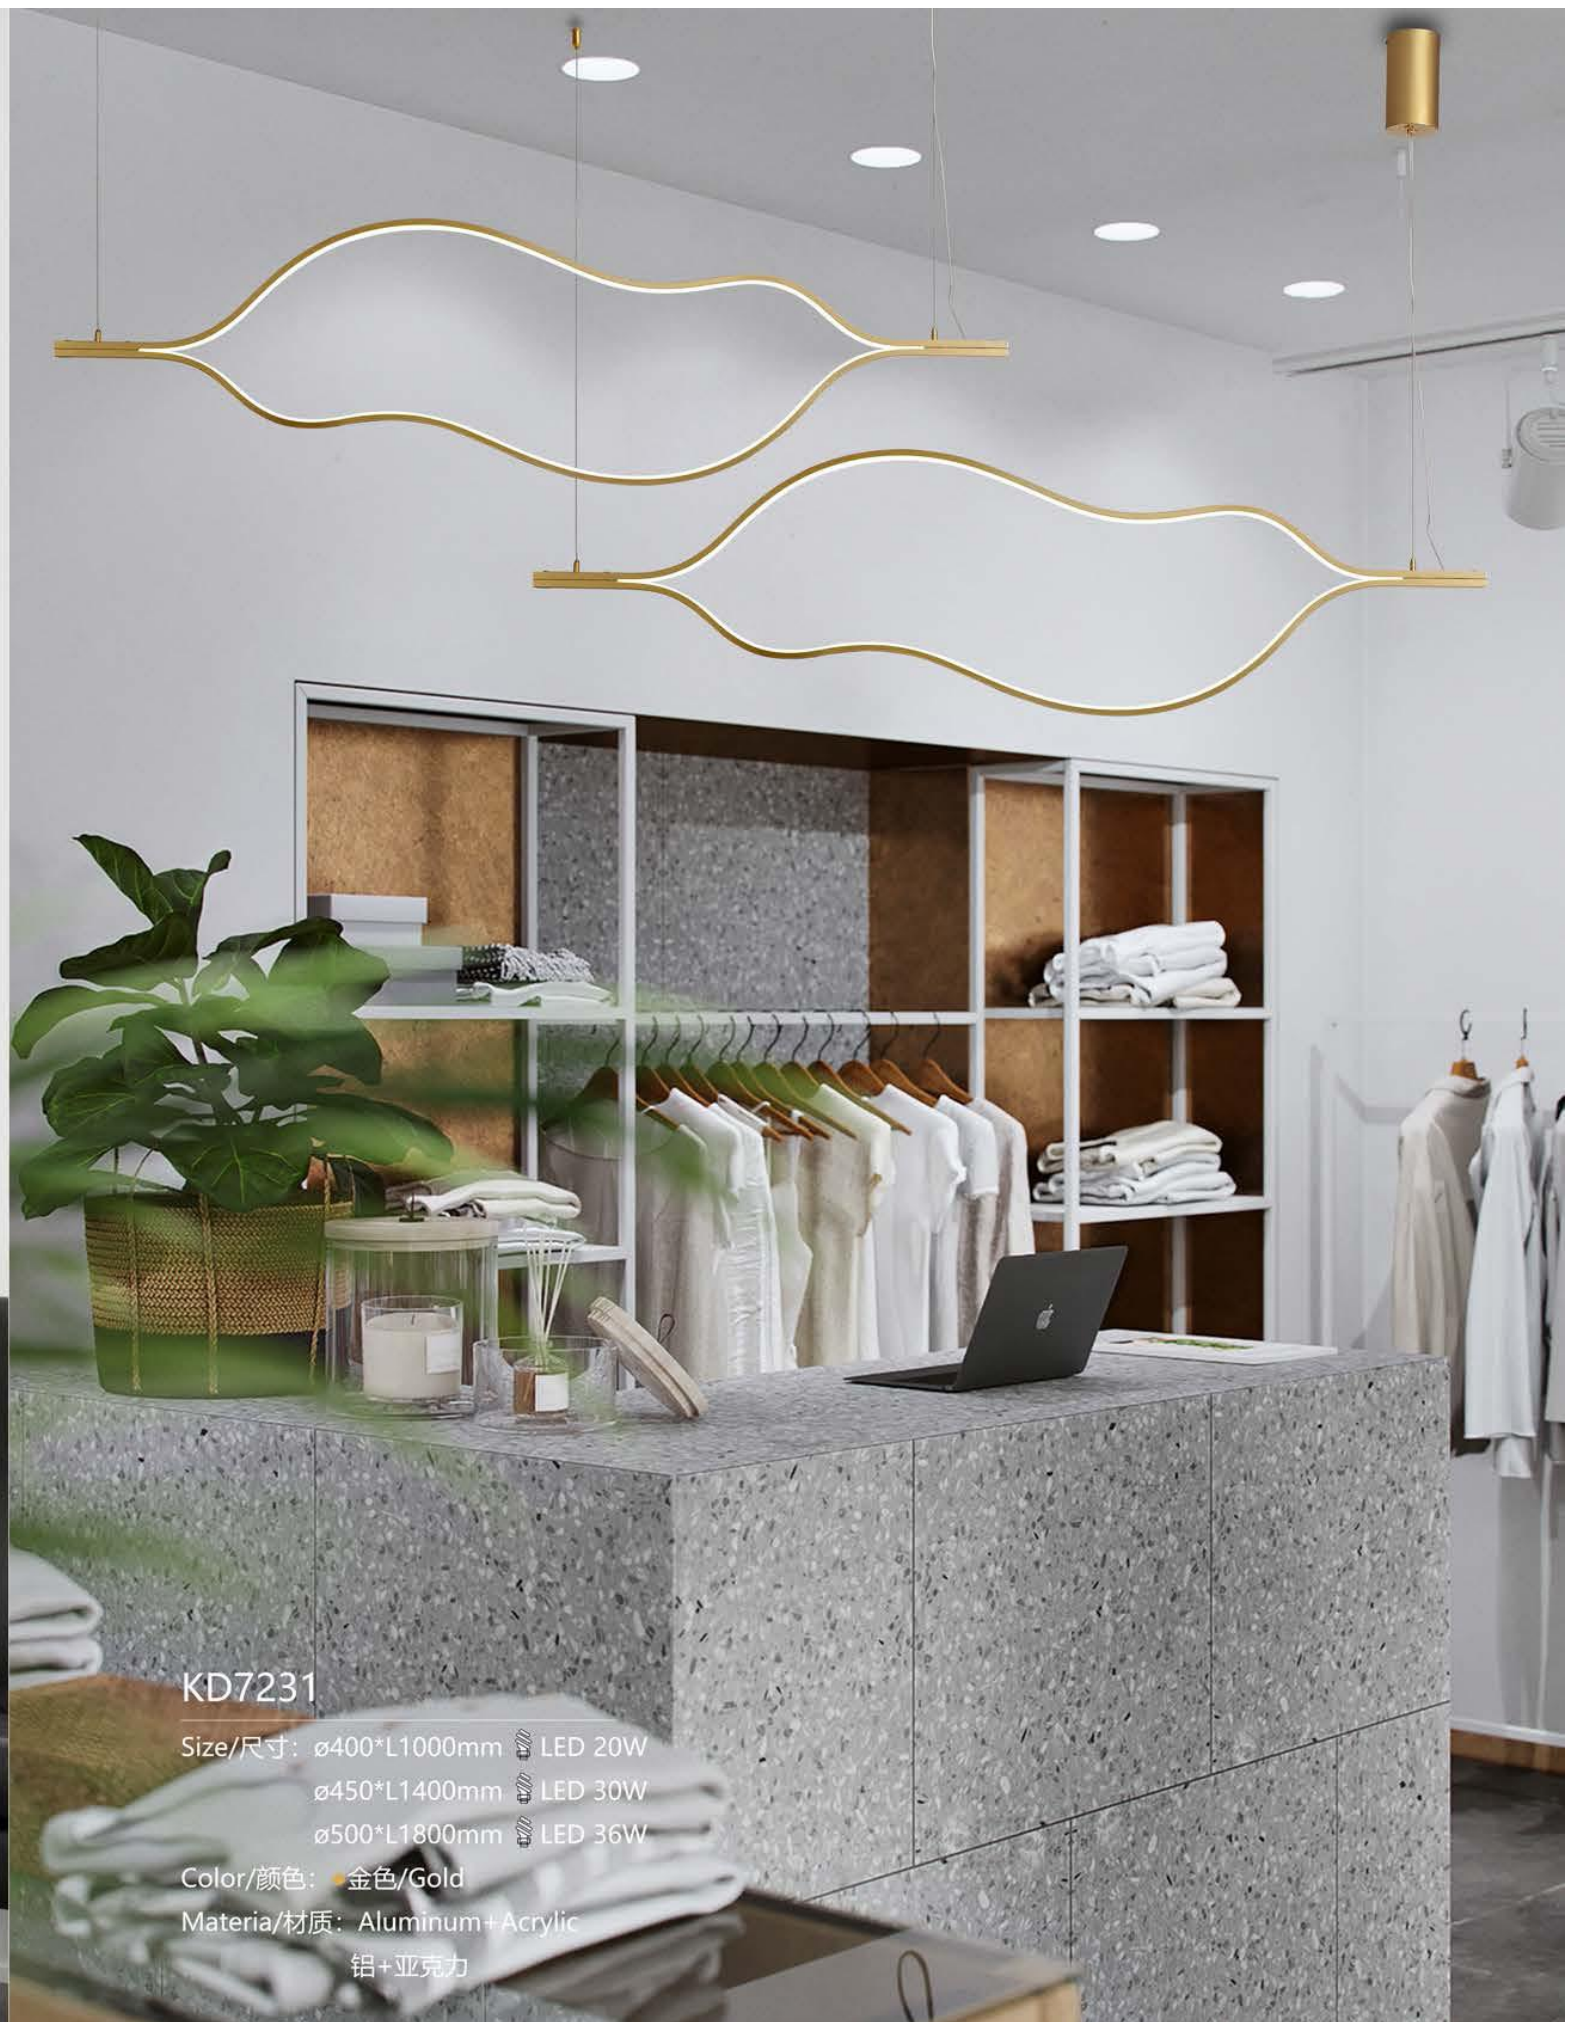

KD7231

Size/尺寸: ø400*L1000mm LED 20W
ø450*L1400mm LED 30W
ø500*L1800mm LED 36W

Color/颜色: ●金色/Gold
Materia/材质: Aluminum+Acrylic
铝+亚克力