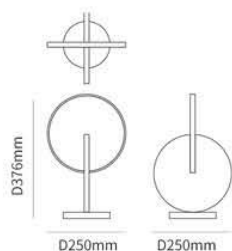

KT7251-T

Size: D250×H376mm

Power/功率: LED×10W

Materia/材质: Aluminum + Acrylic/铝材+亚克力

Color/颜色: Chrome/●铬色