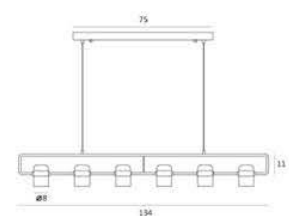

KD8839-P6

Size: L1340×H110×W80mm
Power/功率: LDE×6×5W
Materia/材质: Al+Acrylic/铝材+亚克力
Color/颜色: Black+Rose gold / ●黑色+●玫瑰金
White+Gold/○白色+●金色