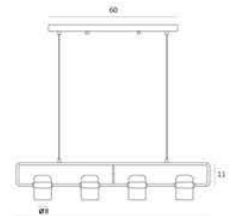

D300×H300mm、D400×H400mm

Power/功率: E27×3W

Materia/材质: Metal+Acrylic/铁艺+亚克力

Color/颜色: Gold + White/●金古铜+○白色

KD8839-P6

Size: L1340×H110×W80mm
 Power/功率: LDE×6×5W
 Materia/材质: Al+Acrylic/铝材+亚克力
 Color/颜色: Black+Rose gold / ●黑色+●玫瑰金
 White+Gold/○白色+●金色