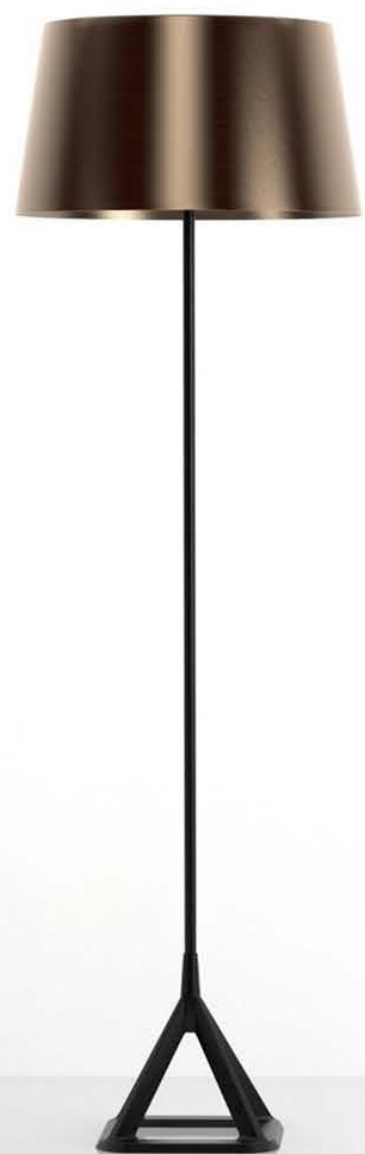

●白色+●金色

KL8504-F

Size: D500×H1600mm

Power/功率: E14 5W

Materia/材质: Metal+Al/铁艺+铝材

Color/颜色: Black+Gold

●白色+●金色

KL8011-FS