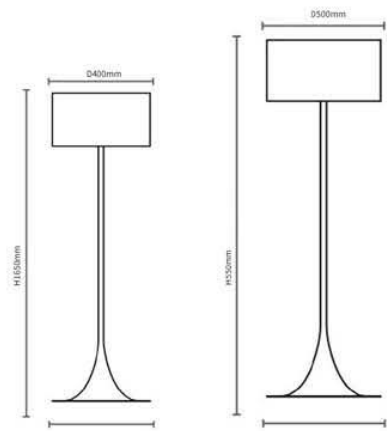

KT8694-TS/M/L

Size: D250×H550mm

D300×H550mm

D390×H650mm

Power/功率: E27×1×5W

Materia/材质: Aluminum/铝材

Color/颜色: Black、White/●黑色、○白色