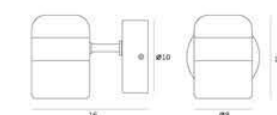

KB8839-W

Size: D120×H170mm
Power/功率: LDE×1×5W
Materia/材质: Al+Acrylic/铝材+亚克力
Color/颜色: Black+Rose gold / ●黑色+●玫瑰金
White+Gold/○白色+●金色