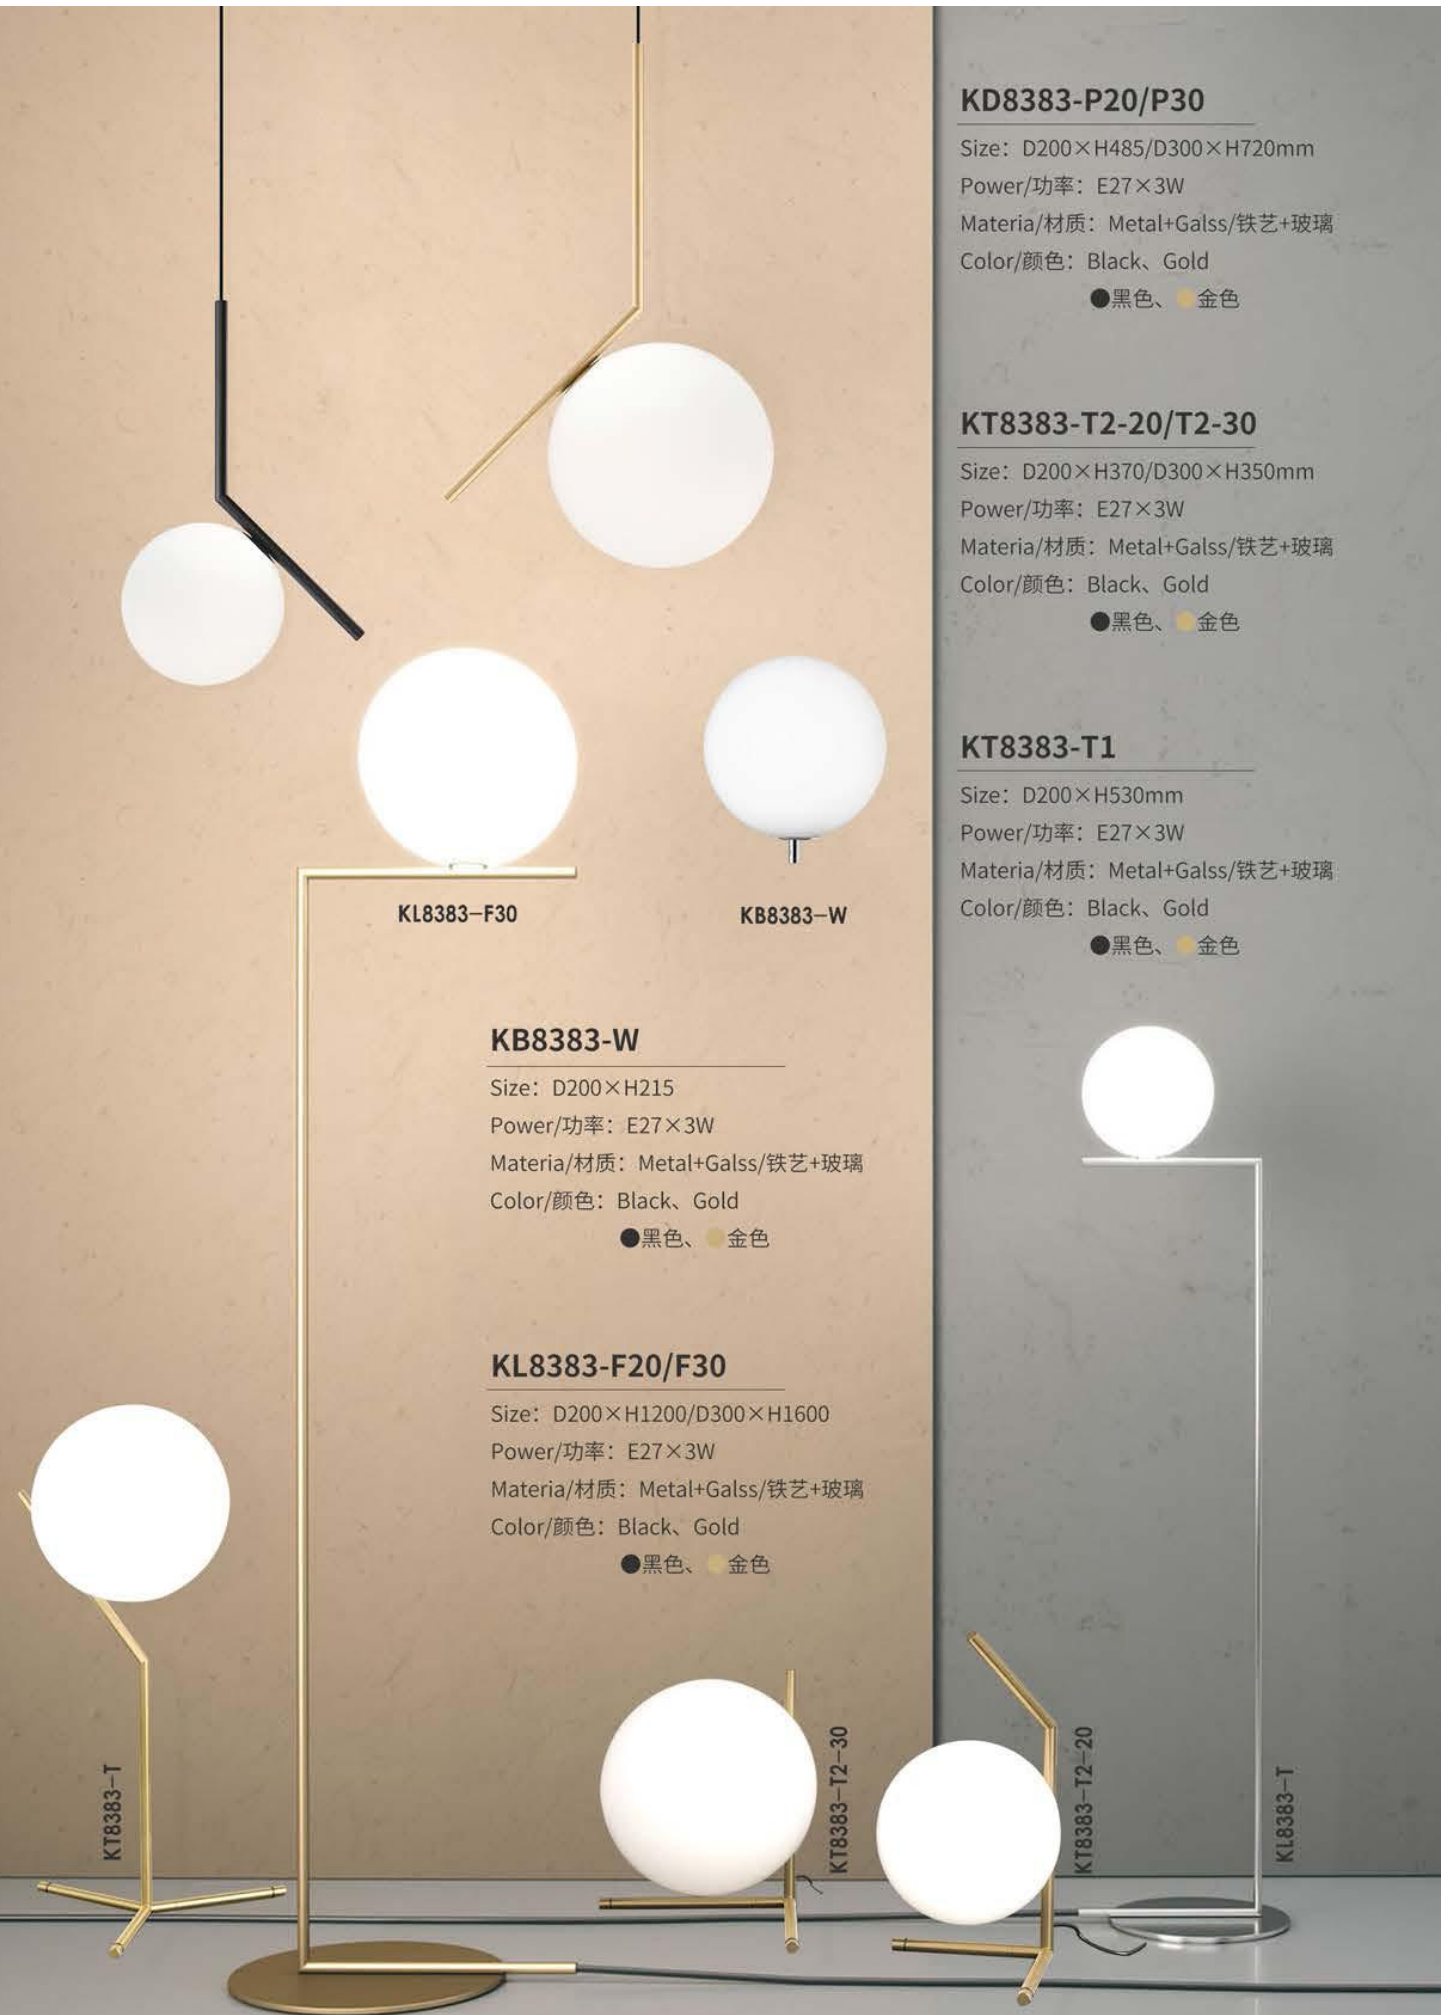

Color/颜色: Black、Gold

●黑色、●金色

KT8383-T1

Size: D200×H530mm

Power/功率: E27×3W

Materia/材质: Metal+Galss/铁艺+玻璃

Color/颜色: Black、Gold

●黑色、●金色