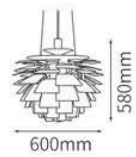

KD8113

Size: D600×H580mm

Power/功率: E27 3W

Material/材质: Aluminum/铝材

Color/颜色: White、Other color

○白色