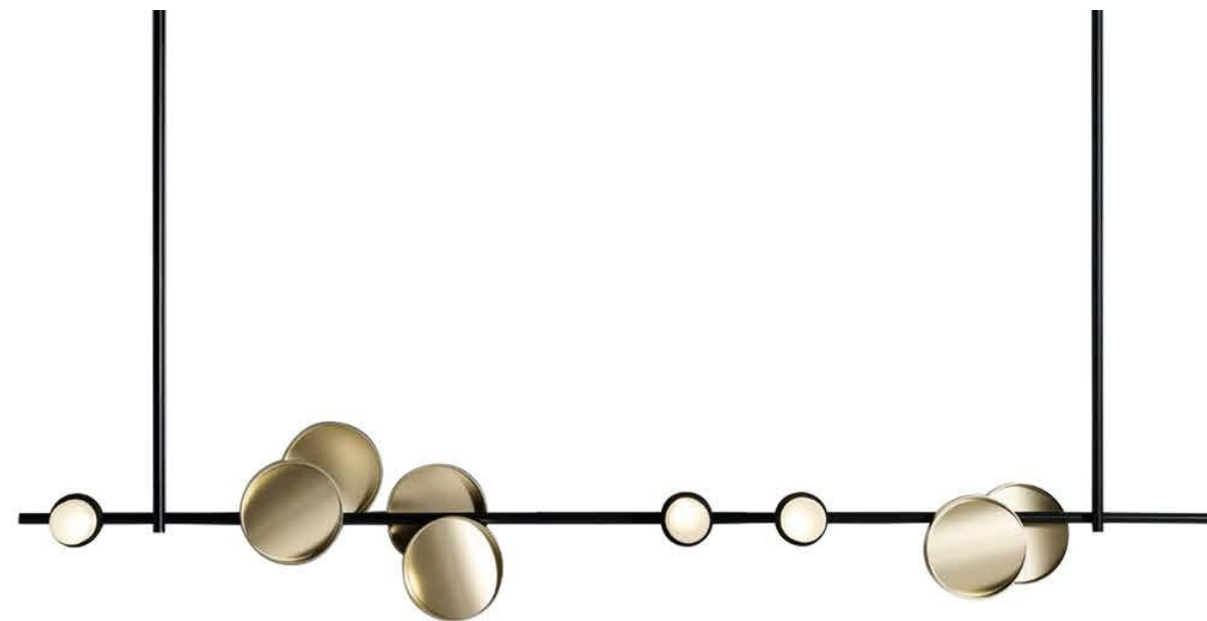

KD7243-PS

Size: L1400×H1000mm

Power/功率: G4×3

Materia/材质: Aluminum + Acrylic
+Carbon steel/铝+亚克力+碳素钢

Color/颜色: Brushed gold + Black
●拉丝金+●亚黑

KD7243-PL

Size: L1600×H1000mm

Power/功率: G4×3

Materia/材质: Aluminum + Acrylic
+Carbon steel/铝+亚克力+碳素钢

Color/颜色: Brushed gold + Black
●拉丝金+●亚黑

KD7243-P

Size: L240×H1300mm

Power/功率: G4×3

Materia/材质: Aluminum + Acrylic
+Carbon steel/铝+亚克力+碳素钢

Color/颜色: Brushed gold + Black
●拉丝金+●亚黑