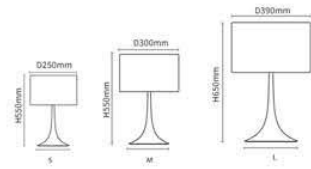

KT8694-TS/M/L

Size: D250×H550mm

D300×H550mm

D390×H650mm

Power/功率: E27×1×5W

Materia/材质: Aluminum/铝材

Color/颜色: Black、White/●黑色、○白色