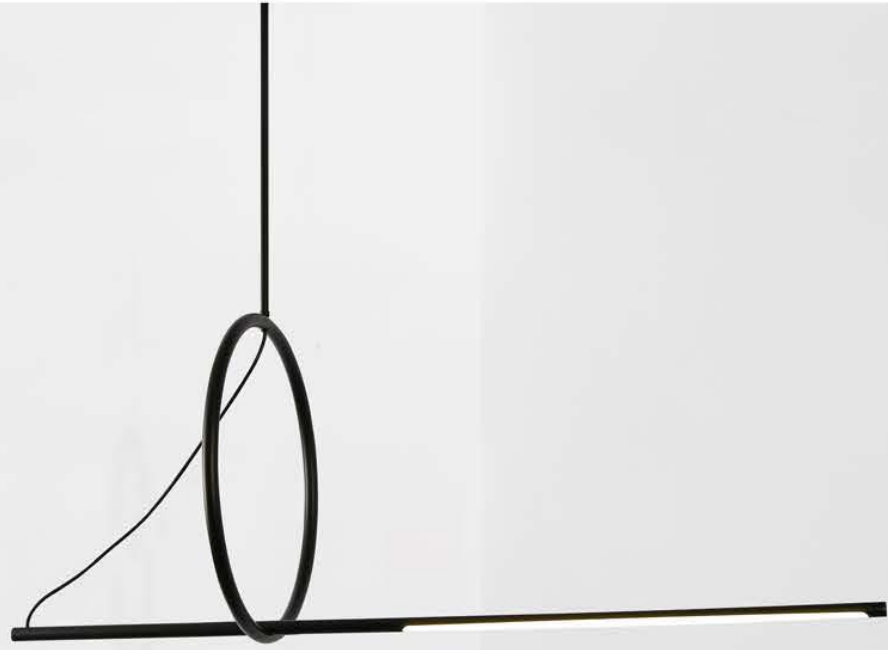

KD7237-PS

Size: L1200×W450
Power/功率: LED×8W
Materia/材质: Iron + Acrylic/铁艺+亚克力
Color/颜色: Matte black/●哑黑

KD7237-PL

Size: L1730×W600
Power/功率: LED×10W
Materia/材质: Iron + Acrylic/铁艺+亚克力
Color/颜色: Matte black/●哑黑

KD7230-P30+40+50

Size: D300+400+500×H2000mm
Power/功率: LED 15W+25W
Materia/材质: Aluminum+Iron
铝材+铁艺
Color/颜色: Black+Gold
●黑色+●金色

KD7230-P40+50

Size: D400+D500mm
Power/功率: LED 15W+25W
Materia/材质: Aluminum+Iron
铝材+铁艺
Color/颜色: Black+Gold
●黑色+●金色

KD7230-P30+50

Size: D300+D500mm
Power/功率: LED 15W+25W
Materia/材质: Aluminum+Iron
铝材+铁艺
Color/颜色: Black+Gold
●黑色+●金色