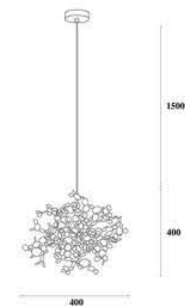

KD8653-4L/6L

Size: D1400×W400×H2000mm
D2100×W400×H2000mm
Power/功率: G9×5W
Materia/材质: Stainless Steel/不锈钢
Color/颜色: Gold、Chrome
●金色、●铬色