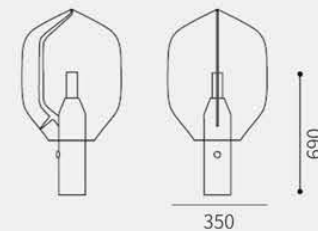

KT7254-T

Size: D350×H690mm

Power/功率: E14×1

Materia/材质: Marble+Glass/大理石+玻璃

Color/颜色: White/Black+Ash/Amber

○白色/●黑色+●烟灰/●琥珀