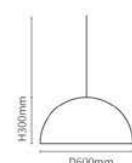

KD8028-60

Size: D600×H300mm
Power/功率: E27×5W×1
Materia/材质: Resin/树脂
Color/颜色: White、Black/○白色、●黑色
Brown、Gold/●咖啡色、●金色