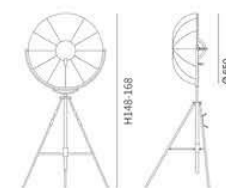

KL8504-F

Size: D500×H1600mm

Power/功率: E14 5W

Materia/材质: Metal+Al/铁艺+铝材

Color/颜色: Black+Gold

●白色+●金色

KL8011-FS

Size: Φ580mm; H1480-1680mm

Power/功率: E27

Materia/材质: Metal+Cloth/铁艺+布艺

Color/颜色: White、Black、Flower

○白色、●黑色、●花色