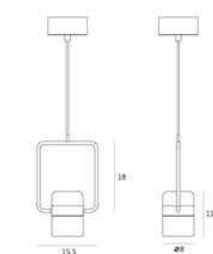

KD8839-PS

Size: D155×H260×W80mm
Power/功率: LDE×1×5W
Materia/材质: Al+Acrylic/铝材+亚克力
Color/颜色: Black+Rose gold / ●黑色+●玫瑰金
White+Gold/○白色+●金色