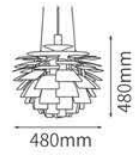

KD8113

Size: D480×H478mm

Power/功率: E27 3W

Material/材质: Aluminum/铝材

Color/颜色: White、Other color

○白色