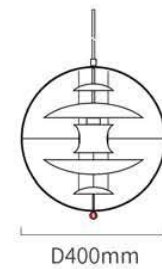

Color/颜色: White、Black、Brown

○白色、●黑色、●咖啡色

KD8539-20/25/30/35/40/50

Size: D200/250/300/350/400/500mm
Power/功率: E27×1×5W
Materia/材质: Metal+Glass/铁艺+玻璃
Color/颜色: Clear+Black/○透明+●黑色

KD8063

Size: D400mm
Power/功率: GU10×1×5W
Materia/材质: Metal+Glass/铁艺+玻璃
Color/颜色: Clear/○透明