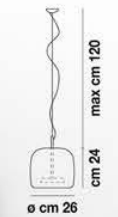

KD8788-PL

Size: D280×H170mm

Power/功率: LED

Materia/材质: Aluminum+Glass / 铝材+玻璃

Color/颜色: Brown、Smoke/●棕色、●烟雾

Clear、Olive green/○透明、●橄榄绿

KD8788-PS

Size: D260×H240mm

Power/功率: LED

Materia/材质: Aluminum+Glass / 铝材+玻璃

Color/颜色: Brown、Smoke/●棕色、●烟雾

Clear、Olive green/○透明、●橄榄绿