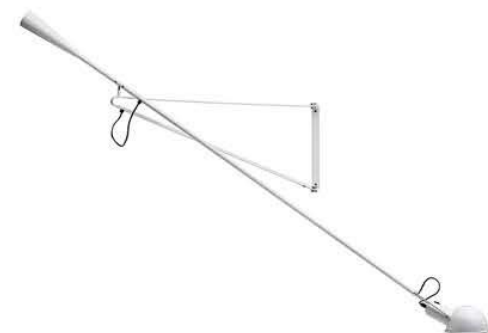

KB8814-L

Size: L2050×W850×H350mm
Power/功率: E273W×1
Materia/材质: Metal/铁艺
Color/颜色: White、Black
○白色、●黑色