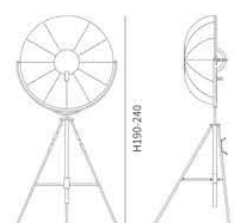

Size: Φ580mm; H1480-1680mm

Power/功率: E27

Materia/材质: Metal+Cloth/铁艺+布艺

Color/颜色: White、Black、Flower

○白色、●黑色、●花色

KL8011-FS

Size: Φ850mm; H1900-2400mm

Power/功率: E27