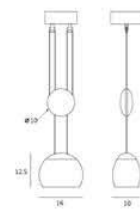

KD7246-P1

Size: D350×H350mm
 Power/功率: G9×1
 Materia/材质: Metal+Glass/铁艺+玻璃
 Color/颜色: Clean+Black + Gold
 ○透明+●黑色+●金色

KT7246-W

Size: D270×H135mm
 Power/功率: G9×1
 Materia/材质: Metal+Glass/铁艺+玻璃
 Color/颜色: Clean+Black + Gold
 ○透明+●黑色+●金色