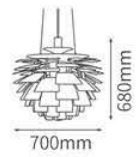

KD8113

Size: D700×H650mm

Power/功率: E27 3W

Material/材质: Aluminum/铝材

Color/颜色: White、Other color

○白色