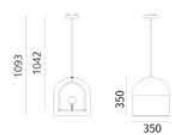

KD7246-P1

Size: D350×H350mm
Power/功率: G9×1
Materia/材质: Metal+Glass/铁艺+玻璃
Color/颜色: Clean+Black + Gold
○透明+●黑色+●金色