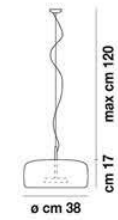

KD8788-PL

Size: D280×H170mm

Power/功率: LED

Materia/材质: Aluminum+Glass / 铝材+玻璃

Color/颜色: Brown、Smoke/●棕色、●烟雾

Clear、Olive green/○透明、●橄榄绿