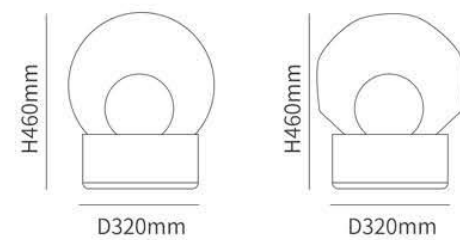

KT7252-T

Size: D320×H460mm
Power/功率: G5×1×3
Materia/材质: Iron + Glass/铁艺+玻璃
Color/颜色: Black+White/●黑色+○白色