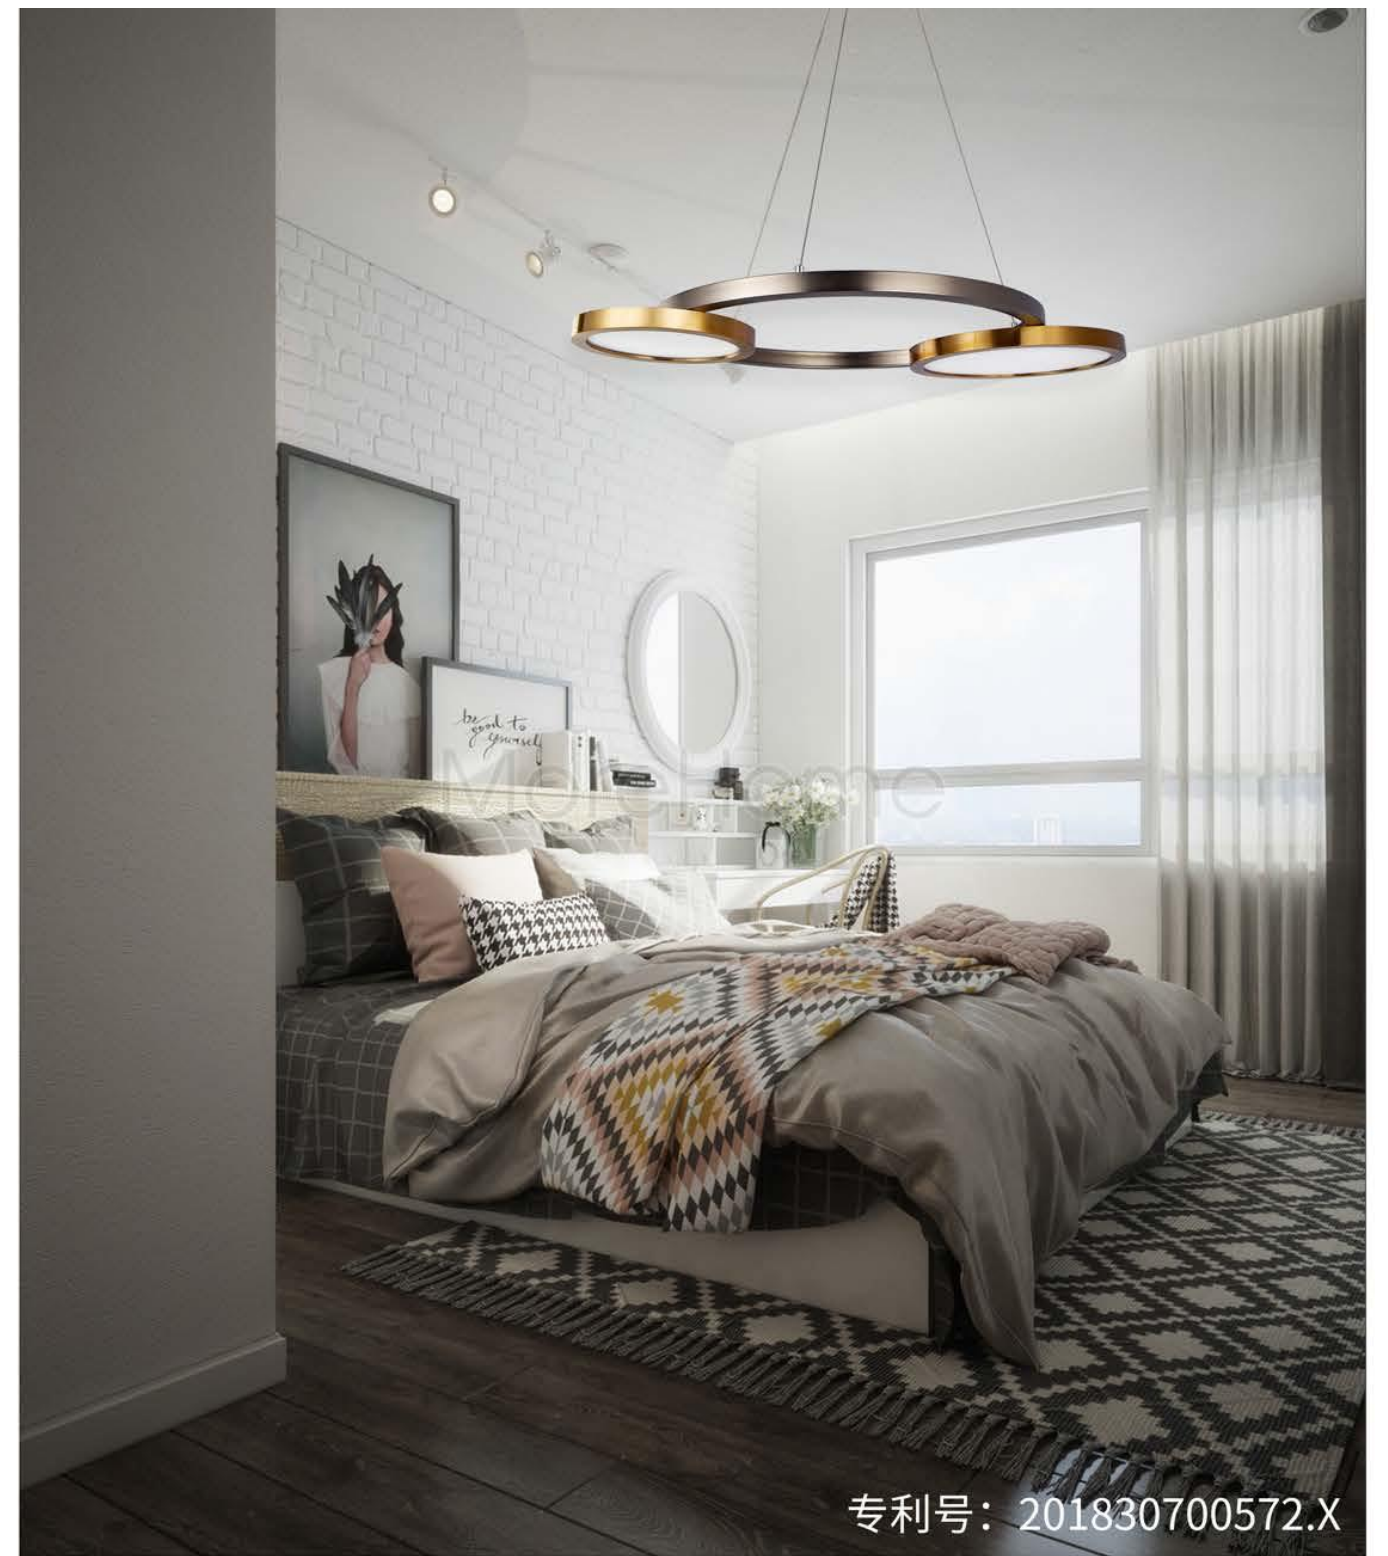

KD8916-PS

Size: D730×W500×H70mm
Power/功率: LED 15W/3W
Materia/材质: Stainless steel/不锈钢
Color/颜色: Gold+Black+Chrome
●金古铜色+●珍珠黑

KD8916-PL

Size: D960×W650×H70mm
Power/功率: LED 20W/3W
Materia/材质: Stainless steel/不锈钢
Color/颜色: Gold+Black+Chrome
●金古铜色+●珍珠黑