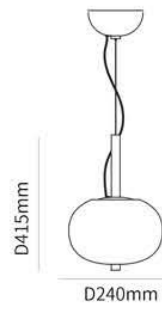

KD8930-PS/M/L

Size: D240×H415mm

D300×H500mm

D400×H550mm

Power/功率: LED×5W/6W/8W

Materia/材质: Meatl+Glass+Wood

铁艺+玻璃+木材

Color/颜色: Wood grain、Black

●木纹色、●黑色