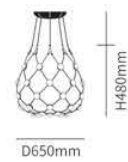

KD8792-PS

Size: D650×H480mm
PPower/功率: LED×48×3W
Materia/材质: Acrylic/亚克力
Color/颜色: Black+White/●黑色+○白色