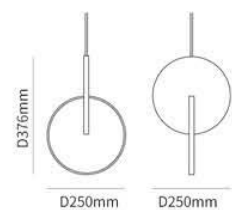

KD7225-P2

Size: D160×W100×H125mm

Power/功率: COB 6W

Materia/材质: Aluminum+Glass/铝材+玻璃

Color/颜色: Rose Gold、Gold

●玫瑰金、●金色

KD7251-P

Size: D250×H376mm