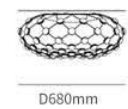

KX8792-C

Size: D680×H300mm
PPower/功率: LED×84×3W
Materia/材质: Acrylic/亚克力
Color/颜色: Black+White/●黑色+○白色