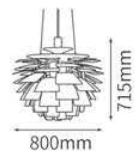

KD8113

Size: D800×H715mm

Power/功率: E27 3W

Material/材质: Aluminum/铝材

Color/颜色: White、Other color

○白色