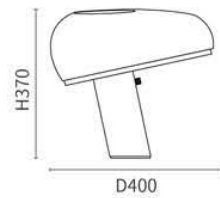

Size: D260×H270mm

Power/功率: E14×1

Materia/材质: Marble+Iron/大理石+铁艺

Color/颜色: Black + White/●黑色+○白色

KT8946-TL

Size: D400×H370mm

Power/功率: E14×1

Materia/材质: Marble+Iron/大理石+铁艺