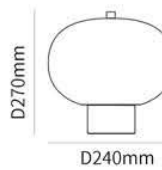

KD8930-PS/M/L

Size: D240×H415mm

D300×H500mm

D400×H550mm

Power/功率: LED×5W/6W/8W

Materia/材质: Meatl+Glass+Wood

铁艺+玻璃+木材

Color/颜色: Wood grain、Black

●木纹色、●黑色

KD8930-P2-S+M

Size: D300×H630mm

Power/功率: LED×11W

Materia/材质: Meatl+Glass+Wood

铁艺+玻璃+木材

Color/颜色: Wood grain、Black

●木纹色、●黑色

KD8930-P2-M+L

Size: D400×H760mm

Power/功率: LED×14W

Materia/材质: Meatl+Glass+Wood

铁艺+玻璃+木材

Color/颜色: Wood grain、Black

●木纹色、●黑色

KT8930-T