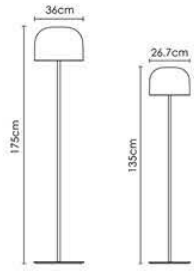

KD8930-PS/M/L

Size: D240×H415mm

D300×H500mm

D400×H550mm

Power/功率: LED×5W/6W/8W

Materia/材质: Meatl+Glass+Wood

铁艺+玻璃+木材

Color/颜色: Wood grain、Black

●木纹色、●黑色

KD8930-P2-S+M

Size: D300×H630mm

Power/功率: LED×11W

Materia/材质: Meatl+Glass+Wood

铁艺+玻璃+木材

Color/颜色: Wood grain、Black

●木纹色、●黑色

KD8930-P2-M+L

Size: D400×H760mm

Power/功率: LED×14W

Materia/材质: Meatl+Glass+Wood

铁艺+玻璃+木材

Color/颜色: Wood grain、Black

●木纹色、●黑色

KT8930-T

Size: D180×H180×W160mm

Power/功率: E27

Materia/材质: Metal + Wood

Color/颜色: White/Black + Wood Color

○白色/●黑色+●木头色

KL8782-FS/L

Size: D240×H1350mm/D360×H1750mm

Power/功率: LED 14W/24W