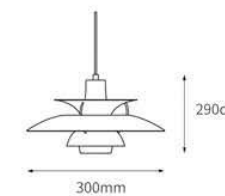

KD8128-S

Size: D300×H290mm

Power/功率: E27 3W

Material/材质: Aluminum/铝材

Color/颜色: White、Other color

○白色、●其他颜色