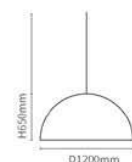

KD8028-120

Size: D1200×H650mm
Power/功率: E27×5W×1
Materia/材质: Resin/树脂
Color/颜色: White、Black/○白色、●黑色
Brown、Gold/●咖啡色、●金色