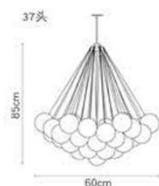

KD8148-37

Size: D60*H1200mm
 Power/功率: E27×3W×3
 Materia/材质: Iron+Glass/铁+玻璃
 Crafts/工艺: Plating/电镀
 Color/颜色: White+Green bronze
 ○白色+●青古铜

KD8015-35/50/65C

Size: D350/500/650mm
 Power/功率: R7S
 Materia/材质: Iron+Acrylic/铁+亚克力
 Color/颜色: Clear、Amber
 ○透明、●琥珀色