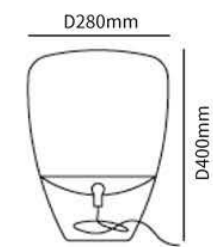

Color/颜色: Amber、Smoke

●琥珀色、●烟灰色

KL8466-FL

Size: D480×H1400mm

Power/功率: E27

Materia/材质: Metal+Glass/铁艺+玻璃

Color/颜色: Amber、Smoke

●琥珀色、●烟灰色