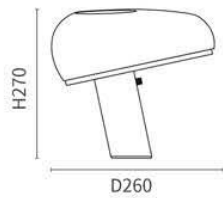

KT8946-TS

Size: D260×H270mm

Power/功率: E14×1

Materia/材质: Marble+Iron/大理石+铁艺

Color/颜色: Black + White/●黑色+○白色