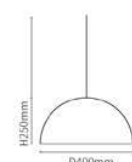

KD8904-P1

KD8904-P2

KD8904-P1

Size: D140×H600mm
 Power/功率: LED×18W
 Materia/材质: Iron+Glass/铁艺+玻璃
 Color/颜色: Bronze/●青古铜色

KD8904-P2

Size: D210×H800mm
 Power/功率: LED×24W
 Materia/材质: Iron+Glass/铁艺+玻璃
 Color/颜色: Bronze/●青铜色