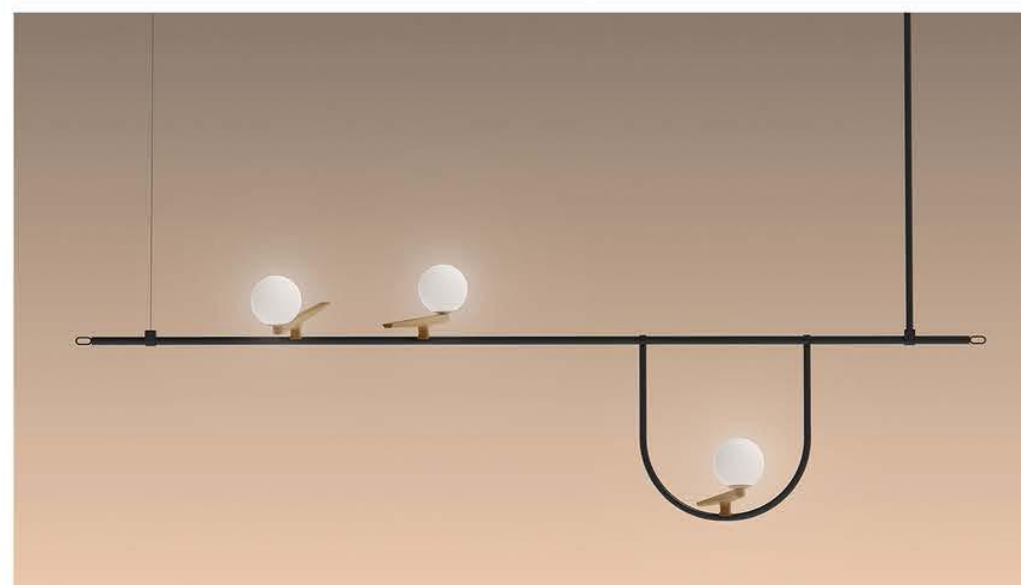

KD7225-P2

Size: D160×W100×H125mm

Power/功率: COB 6W

Materia/材质: Aluminum+Glass/铝材+玻璃

Color/颜色: Rose Gold、Gold

●玫瑰金、●金色

KD7251-P

Size: D250×H376mm