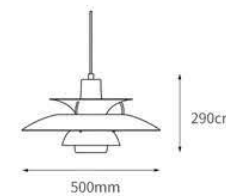

Size: D800×H715mm

Power/功率: E27 3W

Material/材质: Aluminum/铝材

Color/颜色: White、Other color

○白色

KD8128-L

Size: D500×H290mm

Power/功率: E27 3W