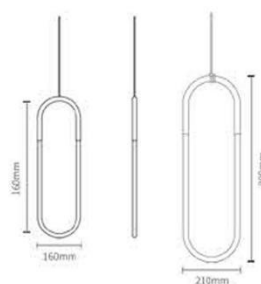

KD8904-P1

KD8904-P2

KD8904-P1

Size: D140×H600mm
 Power/功率: LED×18W
 Materia/材质: Iron+Glass/铁艺+玻璃
 Color/颜色: Bronze/●青古铜色

KD8904-P2

Size: D210×H800mm
 Power/功率: LED×24W
 Materia/材质: Iron+Glass/铁艺+玻璃
 Color/颜色: Bronze/●青铜色