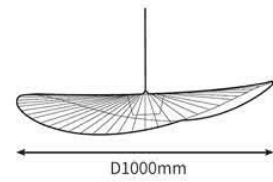

KD7245-PS/M/L/XL

Size: D800/D1000/D1390/D1690mm

Power/功率: E27

Materia/材质: Metal+Cloth/铁艺+五金

Color/颜色: Black、Coffee、White、Blue

●黑、●咖啡、○白、●蓝

KB8919-PW

Size/尺寸: L450×W1254×H45mm