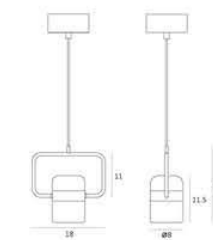

KD8839-PL

Size: D180×H200×W80mm
Power/功率: LDE×1×5W
Materia/材质: Al+Acrylic/铝材+亚克力
Color/颜色: Black+Rose gold / ●黑色+●玫瑰金
White+Gold/○白色+●金色