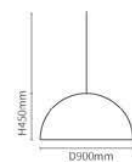

KD8028-90

Size: D900×H450mm
Power/功率: E27×5W×1
Materia/材质: Resin/树脂
Color/颜色: White、Black/○白色、●黑色
Brown、Gold/●咖啡色、●金色