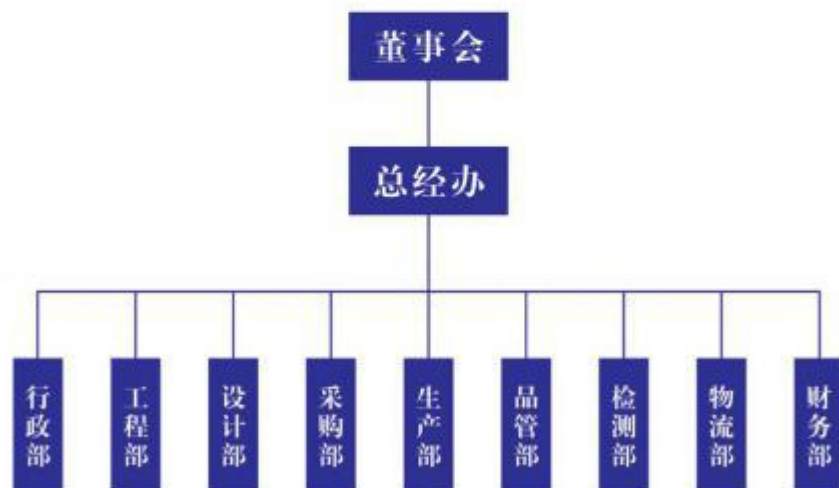

组织架构

ORGANIZATIONAL STRUCTURE

公司架构图

设计研发中心组织架构图

经典案例

CLASSIC CASE

大庆万达喜来登

SHERATON DAQING WANDA