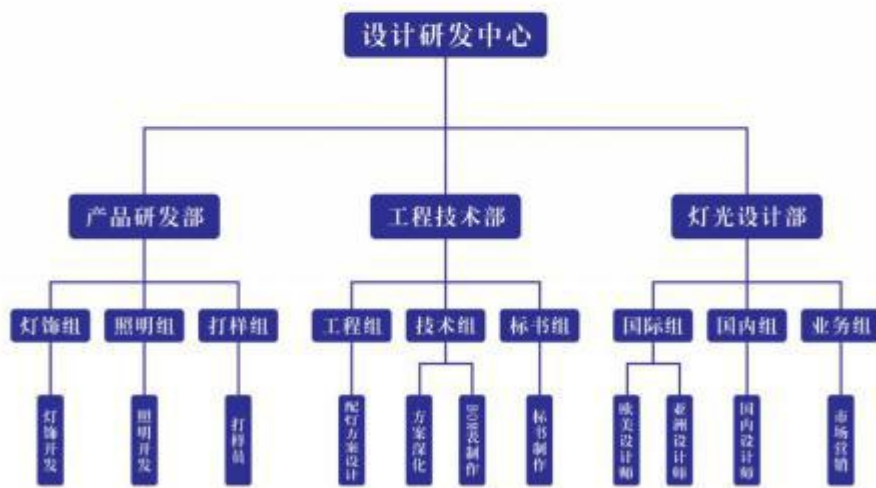

组织架构

ORGANIZATIONAL STRUCTURE

公司架构图

设计研发中心组织架构图

经典案例

CLASSIC CASE

大庆万达喜来登

SHERATON DAQING WANDA

南京洲际酒店

NANJING INTERCONTINENTAL HOTEL

宜兴凯宾斯基酒店

Kempinski Hotel

定西天庆国际大酒店

TIANQING INTERNATIONAL HOTEL

广州朗豪酒店

GUANGZHOU LANGHAO HOTEL